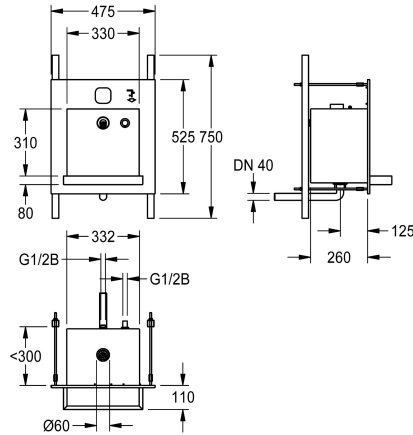

KWC ALL-IN-ONE

Wastafeleenheid voor water- en zeep

Modell-Linie: ALL-IN-ONE | ALIO330

Wastafels | Wastafels

KWC-No.

2000101444

Bak steekt 125 mm uit

2000101445

geborsteld, gelast.

Afmetingen 475 x 530 x 390 mm (B x H x D)

Bak steekt 125 mm uit.

Technical Data

Kuippositie
Kuip - kuip diepte
Afwerking kuip
Kuip - diepte
Kuipvorm
Kuip - breedte
Kleur
Materiaal
Materiaalcode
Materiaaldikte
Totale diepte
Totale hoogte
Totale breedte
Overloop
inclusief sifon
Oppervlakafwerking
Kraanvlak
Type montage
Type afvoer kit
Positie afvoeropening
afvoer kit inbegrepen

Centraal
370 mm
Zijdegls
40 mm
Rechthoekig
330 mm
NO-COLOUR
Roestvrij staal
1.4301
1.2 mm
390 mm
530 mm
475 mm
Neen
Neen
Zijdegls
Neen
Inbouw
Gelaste geperforeerde afvoerplug
Centraal
Ja

Vereiste toebehoren