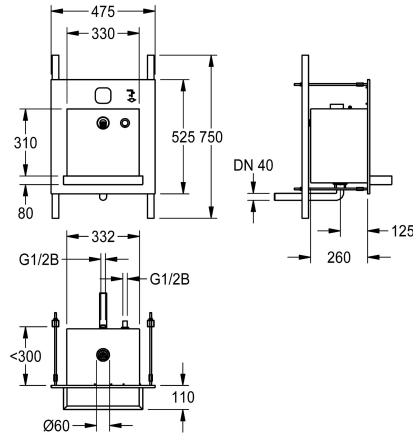

KWC ALL-IN-ONE

Wastafeleenheid voor water- en zeep

Modell-Linie: ALL-IN-ONE | ALIO330

Wastafels | Wastafels

KWC-No.

2000101444

Bak steekt 125 mm uit

2000101445

geborsteld, gelast.

Afmetingen 475 x 530 x 390 mm (B x H x D)

Bak steekt 125 mm uit.

Technical Data

Kuippositie
Kuip - kuip diepte
Afwerking kuip
Kuip - diepte
Kuipvorm
Kuip - breedte
Kleur
Materiaal
Materiaalcode
Materiaaldikte
Totale diepte
Totale hoogte
Totale breedte
Overloop
inclusief sifon
Oppervlakafwerking
Kraanvlak
Type montage
Type afvoer kit
Positie afvoeropening
afvoer kit inbegrepen

Centraal
370 mm
Zijdeglast
40 mm
Rechthoekig
330 mm
NO-COLOUR
Roestvrij staal
1.4301
1.2 mm
390 mm
530 mm
475 mm
Neen
Neen
Zijdeglast
Neen
Inbouw
Gelaste geperforeerde afvoerplug
Centraal
Ja

Vereiste toebehoren