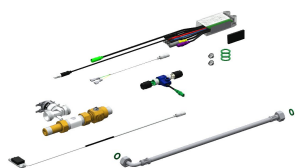

szczerkowanej stali szlachetnej – wszystko zespawane ze sobą.

Wymiary zewnętrzne (szer. x wys. x głęb.): 475 x 530 x 390 mm
Głębokość występu komory poza lico modułu umywalkowego: 125 mm

Dane techniczne

W środku
370 mm
Matowe
40 mm
Prostokąt
330 mm
NO-COLOUR
Stal szlachetna
1.4301
1.2 mm
390 mm
530 mm
475 mm
Nie
Nie
Matowe
Nie
Montaż podtynkowy
Zintegrowany zawór sitkowy (wspawany na stałe)
W środku
Tak

Niezbędne akcesoria

KWC ALL-IN-ONE

Kompletny zestaw umywalkowy woda, mydło

Modell-Linie: ALL-IN-ONE | ALIO330
Umywalki | Umywalki pojedyncze

ALL-IN-ONE Zbiornik na mydło

2000101448
ZAQUA083

Elektroniczne elementy armatury