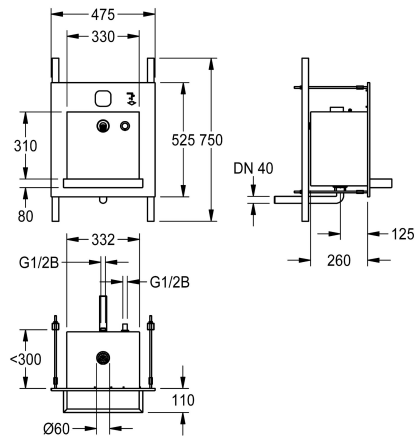

KWC ALL-IN-ONE

Kompletny zestaw umywalkowy woda, mydło

Modell-Linie: ALL-IN-ONE | ALIO330

Umywalki | Umywalki pojedyncze

KWC-No.

2000101444

ALL-IN-ONE Kompletny zestaw umywalkowy woda, mydło, powietrze

2000101445

ALL-IN-ONE Kompletny zestaw umywalkowy woda, mydło

Moduł umywalkowy do zabudowy w ścianie. Woda, mydło. Odporny na wandalizm, specjalnie przystosowany do toalet publicznych na parkingach przydrożnych i piętrowych. Elementy techniczne dostępne z pomieszczenia serwisowego. W komplecie obudowa, wnęka funkcyjna oraz komora wykonane ze

szczerkowanej stali szlachetnej – wszystko zespawane ze sobą.

Wymiary zewnętrzne (szer. x wys. x głęb.): 475 x 530 x 390 mm
Głębokość występu komory poza lico modułu umywalkowego: 125 mm

Dane techniczne

Umiejscowienie komory
Komora - głębokość komory
Wykończenie powierzchni miski
Głębokość komory
Kształt miski
Szerokość komory
Kolor
Materiał
Kod materiałowy
Grubość materiału
Łączna głębokość
Łączna wysokość
Łączna szerokość
Przelew
Syfon w komplecie
Wykończenie powierzchni
Półka na baterię
Rodzaj montażu
Rodzaje zestawów odpływowych
Pozycja ujścia
Zestaw odpływowy w komplecie

W środku
370 mm
Matowe
40 mm
Prostokąt
330 mm
NO-COLOUR
Stal szlachetna
1.4301
1.2 mm
390 mm
530 mm
475 mm
Nie
Nie
Matowe
Nie
Montaż podtynkowy
Zintegrowany zawór sitkowy (wspawany na stałe)
W środku
Tak

Niezbędne akcesoria