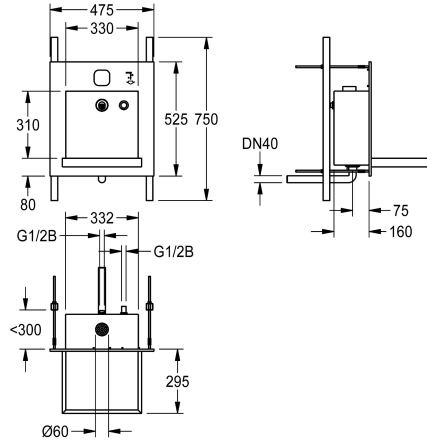

### KWC-No.

**2000101446**

Unità di lavaggio ALL-IN-ONE

**2000101447**

Unità di lavaggio ALL-IN-ONE

Unità di lavaggio per installazione ad incasso, fissaggio da retroparete, protezione antivandalismo, con erogatore manuale di sapone e bocche per erogazione acqua e aria calda. Particolarmente adatta all'installazione nei bagni pubblici ad alta frequentazione. Componenti di funzionamento accessibili attraverso il vano di servizio. Costruzione in acciaio inox 18/10, superficie

spazzolata. Proiezione vasca 286 mm.

Dimensioni 475 x 530 x 470 mm (L x A x P)  
 Per l'erogazione di acqua e sapone con controllo sequenza per asciugamani

### Dati tecnici

Posizione bacino	Centro
Altezza vasca	40 mm
Finitura vasca	Finitura satinata
Profondità orizzontale della vasca	450 mm
Forma della vasca	Rettangolo
Larghezza vasca	330 mm
Colore	Senza colore
Materiale	Acciaio inox
Codice materiale	1.4301
Profondità totale	470 mm
Altezza totale	530 mm
Larghezza complessiva	475 mm
Troppo pieno	No
sifone incluso	No
Finitura della superficie	Finitura satinata
Piano rubinetteria	No
Tipo di montaggio	Montaggio ad incasso
Tipologia del gruppo scarico	Scarico con filtro saldato (non rimuovibile)
Posizione del foro di scarico	Centrale posteriore
gruppo di scarico incluso	Si

Centro
40 mm
Finitura satinata
450 mm
Rettangolo
330 mm
Senza colore
Acciaio inox
1.4301
470 mm
530 mm
475 mm
No
No
Finitura satinata
No
Montaggio ad incasso
Scarico con filtro saldato (non rimuovibile)
Centrale posteriore
Si