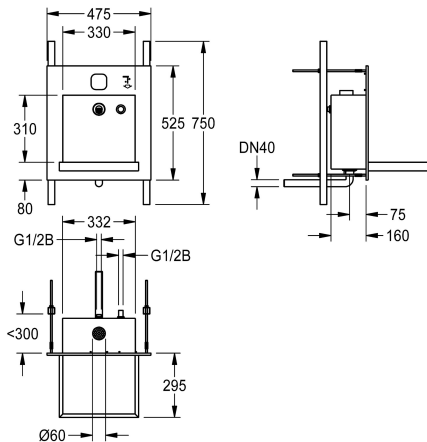

KWC ALL-IN-ONE

Kompletny zestaw umywalkowy woda, mydło, powietrze do łazienek bez barier

Modell-Linie: ALL-IN-ONE | ALIO325

Umywalki | Umywalki pojedyncze

KWC-No.

2000101446

ALL-IN-ONE Kompletny zestaw umywalkowy woda, mydło, powietrze do łazienek bez barier

2000101447

ALL-IN-ONE Kompletny zestaw umywalkowy woda, mydło do łazienek bez barier

Moduł umywalkowy do zabudowy w ścianie. Woda, mydło, powietrze uruchamiane automatycznie po zamknięciu wody. Odporny na wandalizm, specjalnie przystosowany do toalet publicznych na parkingach przydrożnych i piętrowych. Elementy techniczne dostępne z pomieszczenia serwisowego. W komplecie obudowa, wnęka funkcyjna oraz komora wykonane ze

szczołkowanej stali szlachetnej – wszystko zespawane ze sobą.

Wymiary zewnętrzne (szer. x wys. x głęb.): 475 x 530 x 470 mm
Głębokość występu komory poza lico modułu umywalkowego: 310 mm

Dane techniczne

Umieszczenie komory	W środku
Komora - głębokość komory	40 mm
Wykończenie powierzchni miski	Matowe
Głębokość komory	450 mm
Kształt miski	Prostokąt
Szerokość komory	330 mm
Kolor	Brak koloru
Materiał	Stal szlachetna
Kod materiałowy	1.4301
Łączna głębokość	470 mm
Łączna wysokość	530 mm
Łączna szerokość	475 mm
Przelew	Nie
Syfon w komplecie	Nie
Wykończenie powierzchni	Matowe
Półka na baterię	Nie
Rodzaj montażu	Montaż podtynkowy
Rodzaje zestawów odpływowych	Zintegrowany zawór sitkowy (wspawany na stałe)
Pozycja ujęcia	W środku z tyłu
Zestaw odpływowy w komplecie	Tak

Niezbędne akcesoria