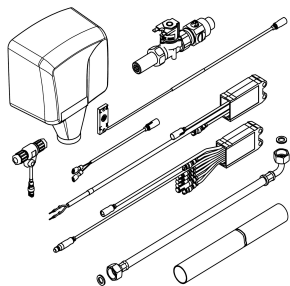

szczołkowanej stali szlachetnej – wszystko zespawane ze sobą.

Wymiary zewnętrzne (szer. x wys. x głęb.): 475 x 530 x 470 mm
Głębokość występu komory poza lico modułu umywalkowego: 310 mm

Dane techniczne

Umieszczenie komory	W środku
Komora - głębokość komory	40 mm
Wykończenie powierzchni miski	Matowe
Głębokość komory	450 mm
Kształt miski	Prostokąt
Szerokość komory	330 mm
Kolor	Brak koloru
Materiał	Stal szlachetna
Kod materiałowy	1.4301
Łączna głębokość	470 mm
Łączna wysokość	530 mm
Łączna szerokość	475 mm
Przelew	Nie
Syfon w komplecie	Nie
Wykończenie powierzchni	Matowe
Półka na baterię	Nie
Rodzaj montażu	Montaż podtynkowy
Rodzaje zestawów odpływowych	Zintegrowany zawór sitkowy (wspawany na stałe)
Pozycja ujęcia	W środku z tyłu
Zestaw odpływowy w komplecie	Tak

Niezbędne akcesoria

KWC ALL-IN-ONE

Kompletny zestaw umywalkowy woda, mydło, powietrze do łazienek bez barier

Modell-Linie: ALL-IN-ONE | ALIO325

Umywalki | Umywalki pojedyncze

Elektroniczne elementy armatury