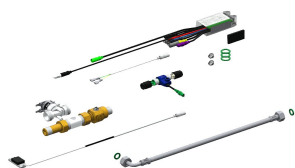

2000101447

ALL-IN-ONE Mycí jednotka voda, mýdlo - bezbariérová

Mycí jednotka na dávkování vody a mýdla, k montáži do stěny, bezbariérové provedení, odolná proti vandalizmu, zvláště vhodná pro zařízení veřejných WC na parkovištích a v parkovacích garážích. Dostupnost funkčních komponentů ze servisní místnosti. Kompletní jednotka s pláštěm, mycím prostorem s umyvadlem z

středový
40 mm
hedvábně matný
450 mm
obdélník
330 mm
NO-COLOUR
ušlechtilá ocel
1.4301
470 mm
530 mm
475 mm
Ne
Ne
hedvábně matný
Ne
zahluobené připevnění
přivařený perforovaný odtok (nevyjímatelný)
střed vzadu
ano

Nezbytné příslušenství

KWC ALL-IN-ONE

Mycí jednotka voda, mýdlo - bezbariérová

Modell-Linie: ALL-IN-ONE | ALIO335

Umyvadla | Umyvadla

ALL-IN-ONE Nádrž na mýdlo

2000101448
ZAQUA083

Elektronické komponenty armatur