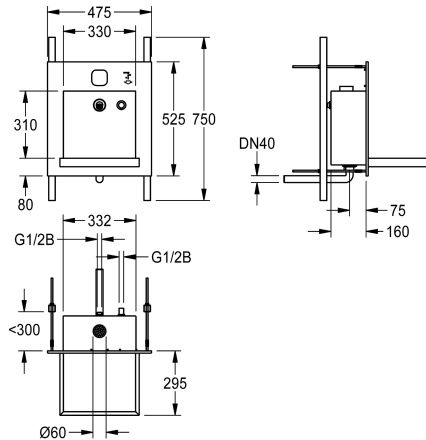

KWC ALL-IN-ONE

Mycí jednotka voda, mýdlo - bezbariérová

Modell-Linie: ALL-IN-ONE | ALIO335

Umyvadla | Umyvadla

KWC-No.

2000101446

ALL-IN-ONE Mycí jednotka voda, mýdlo s následným spuštěním osoušeče rukou - bezbariérová

chromniklové oceli, povrch kartáčovaný, svařeno.

Rozměry 475 x 530 x 470 mm (š x v x h)
Přesah umyvadla 310 mm

Technické údaje

Umístění umyvadla
Umyvadlo - výška
Celková délka umyvadla
Umyvadlo - hloubka
Tvar umyvadla
Umyvadlo - šířka
Barva
Materiál
Kód materiálu
Celková hloubka
Celková výška
Celková šířka
Přepad
Včetně sifonu
Povrch
Místo pro armaturu
Způsob montáže
Typ odpadové sady
Umístění odtoku
Včetně odpadové sady

středový
40 mm
hedvábně matný
450 mm
obdélník
330 mm
NO-COLOUR
ušlechtilá ocel
1.4301
470 mm
530 mm
475 mm
Ne
Ne
hedvábně matný
Ne
zahluobené připevnění
přivařený perforovaný odtok (nevyjímatelný)
střed vzadu
ano