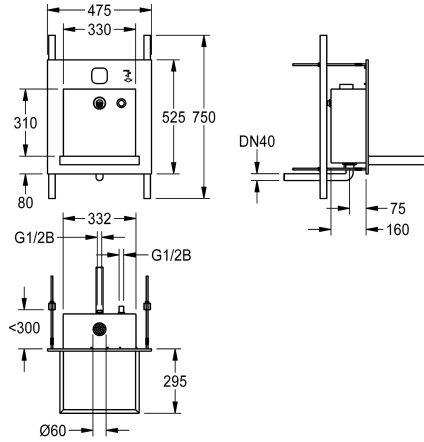

KWC ALL-IN-ONE Unidad de lavado

Modell-Linie: ALL-IN-ONE | ALIO335
Lavabo | Lavabos

KWC-No.

2000101446

Unidad de lavado ALL-IN-ONE

2000101447

Unidad de lavado ALL-IN-ONE

Unidad de lavadero para suministro de agua y jabón, para montaje en pared, en versión accesible para discapacitados, resistente al vandalismo, especialmente adecuada para instalaciones de baños públicos en aparcamientos y garajes. Componentes funcionales accesibles a través de patinillo. Unidad completa con

carcasa, espacio útil y cubeta de acero de cromo-níquel, superficie cepillada y soldada.

Aprovechamiento de cubeta 310 mm
Dimensiones 475 x 530 x 470 mm (L x A x P)

Datos técnicos

Posición de la cubeta	Medio
Altura de la cubeta	40 mm
Tratamiento de la superficie del lavabo	Acabado satinado
Longitud de lavabo	450 mm
Forma de la cubeta	Rectángulo
Anchura de la cubeta	330 mm
Color	NO-COLOUR
Material	Acero inoxidable
Código	1.4301
Profundidad	470 mm
Altura	530 mm
Anchura total	475 mm
Rebosadero	No
sifón incluidos	No
Acabado de superficie	Acabado satinado
Repisa grifos	No
Tipo de montaje	Montaje empotrado
Tipo de vertedero	Residuos de soldadura perforado (no extraíble)
Posición del desagüe	Detrás al centro
rebosadero incluido	Si