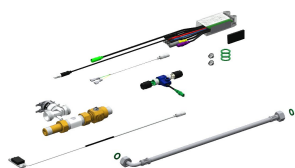

KWC ALL-IN-ONE Käsienpesuallasyksikkö

Modell-Linie: ALL-IN-ONE | ALIO335
Pesualtaat | Pesualtaat

ALL-IN-ONE saippuasäiliö

2000101448
ZAQUA083

Elektroniset ohjauskomponentit

2000101449
AQUA121