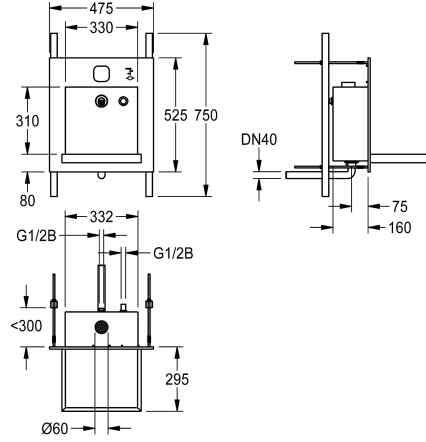

KWC ALL-IN-ONE Käsienpesuallasyksikkö

Modell-Linie: ALL-IN-ONE | ALIO335
Pesualtaat | Pesualtaat

KWC-No.

2000101446

Altaan ulkonema 310 mm

2000101447

Altaan ulkonema 310 mm

Seinään asennettava pesuysikkö, esteetön sekä ikkivallan kestävä. Sopii erityisesti yleisiin WC-tiloihin parkkipaikoilla sekä halleissa. Huolto tapahtuu huoltotilasta käsin. Hitsattu runko sekä käyttöalue harjattua ruostumatonta terästä. Allas, jossa saumattomasti muotoiltu seulatyhjennys ja tyhjennyskulma DN 40. Käsi käyttöinen saippua-annostelija, veden seinäsuutin kiillotettua kromattua messinkiä käyttötilan takaseinässä. 2 käyttösymbolia

anturisuojana kotelossa vedenjakelun ja saippua-annostelijan ohjaamiseen. Näkymätön kiinnitys kierretankoilla ja stabilointituilla teknisessä huoneessa. Altaan ulottuma 310 mm
Huomautus: Tarvittavat kiinnitysosat ja niihin sopiva saippuasäiliö eivät sisälly pesualtaan toimitukseen
Mitat 475 x 530 x 470 mm (L x K x S)

Tekniset tiedot

Altaan paikka
Altaan korkeus
Altaan pinta
Altaan syvyys
Altaan muoto
Altaan pituus
Väri
Materiaali
Rst teräslaji
Kokonaissyvyys
Kokonais korkeus
Kokonaisleveys
Ylijuoksu
sisältää vesilukon
Pinnan viimeistely
Hanataso
Asennustapa
Pohjaventtiilin tyyppi
Pohjaventtiilin paikka
sisältää pohjaventtiilin
IviCode

Keskus
40 mm
Satiinipintainen
450 mm
Suorakulma
330 mm
NO-COLOUR
Ruostumaton teräs
1.4301
470 mm
530 mm
475 mm
Ei
Ei
Satiinipintainen
Ei
Uppotettu asennus
Hitsattu reijitetty pohjaventtiili (ei vaihdettavissa)
Kesellä takana
Kyllä
0