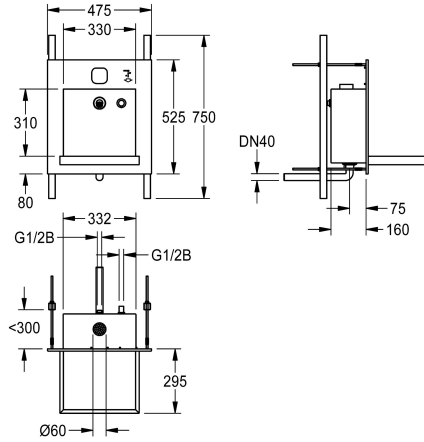

KWC ALL-IN-ONE

Unité de lavage

Modell-Linie: ALL-IN-ONE | ALIO335

Lavabos | Lavabos

KWC-No.

2000101446

Unité de lavage ALL-IN-ONE

2000101447

Unité de lavage ALL-IN-ONE

Poste de lavage à encastrer dans le mur, accessible aux personnes à mobilité réduite, résistant au vandalisme, convient particulièrement aux toilettes publiques dans les parkings. Composants fonctionnels accessibles via un local technique Poste complet comprenant un habillage, une zone réservée aux utilisateurs et une vasque soudée en inox brossé. Projection de la

vasque 310 mm.

Pour la distribution d'eau et de savon

Dimensions 475 x 530 x 470 mm (L x H x P)

Données techniques

position du vasque
Vasque - hauteur du vasque
finition du bac
Profondeur du vasque
Forme du bac
Largeur du vasque
Couleur
Matière
Code du matériel
Profondeur totale
Hauteur totale
Largeur totale
Trop-plein
siphon intégré
Finition de surface
Saillie de robinetterie
Type de montage
Type de kit d'évacuation
Position du vidage
kit d'évacuation inclus

Au milieu
40 mm
Finition satinée
450 mm
Rectangle
330 mm
NO-COLOUR
Acier inoxydable
1.4301
470 mm
530 mm
475 mm
Non
Non
Finition satinée
Non
Montage encastré
évacuation perforés soudés (non amovible)
Au milieu derrière
Oui

Accessoires nécessaires