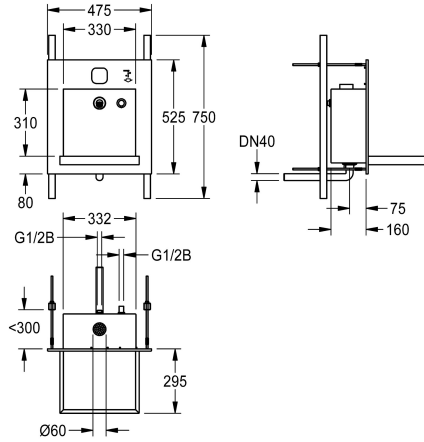

KWC ALL-IN-ONE

Unité de lavage

Modell-Linie: ALL-IN-ONE | ALIO335

Lavabos | Lavabos

KWC-No.

2000101446

Unité de lavage ALL-IN-ONE

2000101447

Unité de lavage ALL-IN-ONE

Poste de lavage à encastrer dans le mur, accessible aux personnes à mobilité réduite, résistant au vandalisme, convient particulièrement aux toilettes publiques dans les parkings. Composants fonctionnels accessibles via un local technique Poste complet comprenant un habillage, une zone réservée aux utilisateurs et une vasque soudée en inox brossé. Projection de la

vasque 310 mm.

Pour la distribution d'eau et de savon

Dimensions 475 x 530 x 470 mm (L x H x P)

Données techniques

position du vasque

Vasque - hauteur du vasque

finition du bac

Profondeur du vasque

Forme du bac

Largeur du vasque

Couleur

Matière

Code du matériel

Profondeur totale

Hauteur totale

Largeur totale

Trop-plein

siphon intégré

Finition de surface

Saillie de robinetterie

Type de montage

Type de kit d'évacuation

Position du vidage

kit d'évacuation inclus

teamNumber

Au milieu

40 mm

Finition satinée

450 mm

Rectangle

330 mm

NO-COLOUR

Acier inoxydable

1.4301

470 mm

530 mm

475 mm

Non

Non

Finition satinée

Non

Montage encastré

évacuation perforés soudés (non amovible)

Au milieu derrière

Oui

0

Accessoires nécessaires