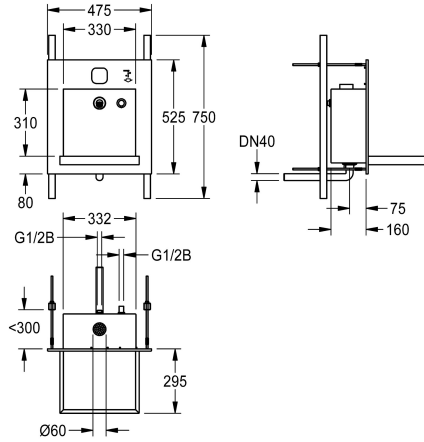

### KWC-No.

**2000101446**

Unità di lavaggio ALL-IN-ONE

**2000101447**

Unità di lavaggio ALL-IN-ONE

Unità di lavaggio per installazione ad incasso, fissaggio da retro parete, protezione antivandalismo, con erogatore manuale di sapone e bocca per erogazione acqua. Particolarmente adatta all'installazione nei bagni pubblici ad alta frequentazione. Componenti di funzionamento accessibili attraverso il vano di

servizio. Costruzione in acciaio inox 18/10, superficie spazzolata. Proiezione vasca 310 mm.

Per l'erogazione di acqua e sapone  
Dimensioni 475 x 530 x 470 mm (L x A x P)

### Dati tecnici

Posizione bacino
Altezza vasca
Finitura vasca
Profondità orizzontale della vasca
Forma della vasca
Larghezza vasca
Colore
Materiale
Codice materiale
Profondità totale
Altezza totale
Larghezza complessiva
Troppo pieno
sifone incluso
Finitura della superficie
Piano rubinetteria
Tipo di montaggio
Tipologia del gruppo scarico
Posizione del foro di scarico
gruppo di scarico incluso
teamNumber

Centro
40 mm
Finitura satinata
450 mm
Rettangolo
330 mm
NO-COLOUR
Acciaio inox
1.4301
470 mm
530 mm
475 mm
No
No
Finitura satinata
No
Montaggio ad incasso
Scarico con filtro saldato (non rimuovibile)
Centrale posteriore
Si
0