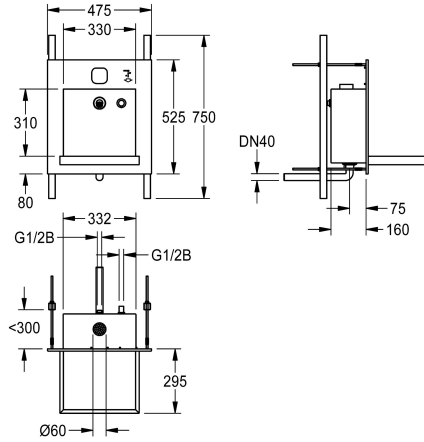

KWC ALL-IN-ONE

Unità di lavaggio

Modell-Linie: ALL-IN-ONE | ALIO335

Lavabi | Lavabi

KWC-No.

2000101446

Unità di lavaggio ALL-IN-ONE

2000101447

Unità di lavaggio ALL-IN-ONE

Unità di lavaggio per installazione ad incasso, fissaggio da retro parete, protezione antivandalismo, con erogatore manuale di sapone e bocca per erogazione acqua. Particolarmente adatta all'installazione nei bagni pubblici ad alta frequentazione. Componenti di funzionamento accessibili attraverso il vano di

servizio. Costruzione in acciaio inox 18/10, superficie spazzolata. Proiezione vasca 310 mm.

Per l'erogazione di acqua e sapone
Dimensioni 475 x 530 x 470 mm (L x A x P)

Dati tecnici

Posizione bacino

Centro

Altezza vasca

40 mm

Finitura vasca

Finitura satinata

Profondità orizzontale della vasca

450 mm

Forma della vasca

Rettangolo

Larghezza vasca

330 mm

Colore

NO-COLOUR

Materiale

Acciaio inox

Codice materiale

1.4301

Profondità totale

470 mm

Altezza totale

530 mm

Larghezza complessiva

475 mm

Troppo pieno

No

sifone incluso

No

Finitura della superficie

Finitura satinata

Piano rubinetteria

No

Tipo di montaggio

Montaggio ad incasso

Tipologia del gruppo scarico

Scarico con filtro saldato (non rimuovibile)

Posizione del foro di scarico

Centrale posteriore

gruppo di scarico incluso

Si

Accessori necessari