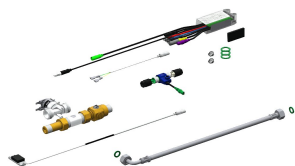

Centraal
40 mm
Zijdeglans
450 mm
Rechthoekig
330 mm
NO-COLOUR
Roestvrij staal
1.4301
470 mm
530 mm
475 mm
Neen
Neen
Zijdeglans
Neen
Inbouw
Gelaste geperforeerde afvoerplug
Midden achter
Ja

### Vereiste toebehoren

## KWC ALL-IN-ONE

Wastafeleenheid, barrièrevrij, voor water en zeep

Modell-Linie: ALL-IN-ONE | ALIO335  
Wastafels | Wastafels