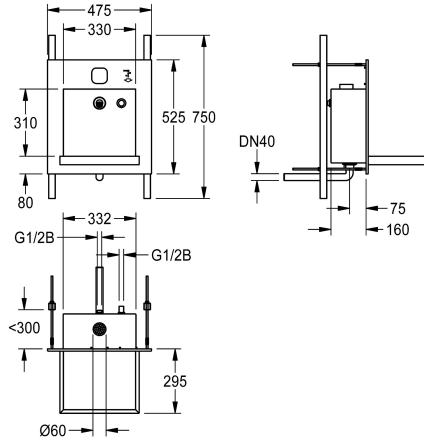

KWC ALL-IN-ONE

Wastafeleenheid, barrièrevrij, voor water en zeep

Modell-Linie: ALL-IN-ONE | ALIO335

Wastafels | Wastafels

KWC-No.

2000101446

ALL-IN-ONE wastafeleenheid, barrièrevrij, voor water, zeep, lucht

2000101447

ALL-IN-ONE wastafeleenheid, barrièrevrij, voor water en zeep

Wasplaatseenheid voor water- en zeepafgifte, voor wandinbouw, barrièrevrije uitvoering, vandalisme bestendig, in het bijzonder geschikt voor openbare toiletten op parkeerplaatsen en in parkeergarages. Functionele componenten via technische ruimte toegankelijk. Complete eenheid met behuizing, gebruiksruimte en

bak van roestvrij staal, oppervlak geborsteld, gelast.

Afmetingen 475 x 530 x 470 mm (B x H x D)

Bak steekt 310 mm uit

Technical Data

Kuippositie
Kuip - kuip diepte
Afwerking kuip
Kuip - diepte
Kuipvorm
Kuip - breedte
Kleur
Materiaal
Materiaalcode
Totale diepte
Totale hoogte
Totale breedte
Overloop
inclusief sifon
Oppervlakafwerking
Kraanvlak
Type montage
Type afvoer kit
Positie afvoeropening
afvoer kit inbegrepen

Centraal
40 mm
Zijdeglans
450 mm
Rechthoekig
330 mm
NO-COLOUR
Roestvrij staal
1.4301
470 mm
530 mm
475 mm
Neen
Neen
Zijdeglans
Neen
Inbouw
Gelaste geperforeerde afvoerplug
Midden achter
Ja

Vereiste toebehoren