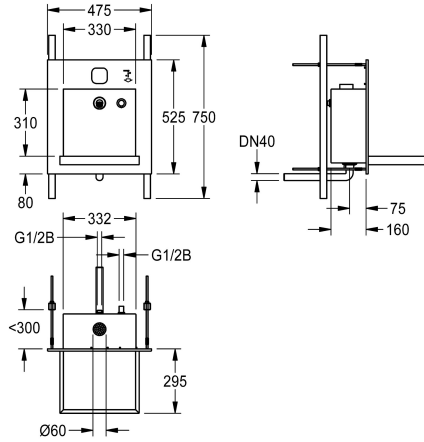

KWC ALL-IN-ONE

Wastafeleenheid, barrièrevrij, voor water en zeep

Modell-Linie: ALL-IN-ONE | ALIO335

Wastafels | Wastafels

KWC-No.

2000101446

ALL-IN-ONE wastafeleenheid, barrièrevrij, voor water, zeep, lucht

2000101447

ALL-IN-ONE wastafeleenheid, barrièrevrij, voor water en zeep

Wasplaatseenheid voor water- en zeepafgifte, voor wandinbouw, barrièrevrije uitvoering, vandalisme bestendig, in het bijzonder geschikt voor openbare toiletten op parkeerplaatsen en in parkeergarages. Functionele componenten via technische ruimte toegankelijk. Complete eenheid met behuizing, gebruiksruimte en

bak van roestvrij staal, oppervlak geborsteld, gelast.

Afmetingen 475 x 530 x 470 mm (B x H x D)

Bak steekt 310 mm uit

Technical Data

Kuippositie
Kuip - kuip diepte
Afwerking kuip
Kuip - diepte
Kuipvorm
Kuip - breedte
Kleur
Materiaal
Materiaalcode
Totale diepte
Totale hoogte
Totale breedte
Overloop
inclusief sifon
Oppervlakafwerking
Kraanvlak
Type montage
Type afvoer kit
Positie afvoeropening
afvoer kit inbegrepen

Centraal
40 mm
Zijdeglans
450 mm
Rechthoekig
330 mm
NO-COLOUR
Roestvrij staal
1.4301
470 mm
530 mm
475 mm
Neen
Neen
Zijdeglans
Neen
Inbouw
Gelaste geperforeerde afvoerplug
Midden achter
Ja

Vereiste toebehoren