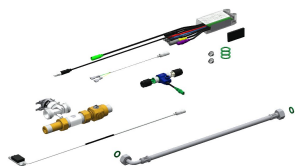

szczołkowanej stali szlachetnej – wszystko zespawane ze sobą.

Wymiary zewnętrzne (szer. x wys. x głęb.): 475 x 530 x 390 mm
Głębokość występu komory poza lico modułu umywalkowego: 125 mm

Dane techniczne

W środku
40 mm
Matowe
450 mm
Prostokąt
330 mm
NO-COLOUR
Stal szlachetna
1.4301
470 mm
530 mm
475 mm
Nie
Nie
Matowe
Nie
Montaż podtynkowy
Zintegrowany zawór sitkowy (wspawany na stałe)
W środku z tyłu
Tak

Niezbędne akcesoria

KWC ALL-IN-ONE

Kompletny zestaw umywalkowy woda, mydło do łazienek bez barier

Modell-Linie: **ALL-IN-ONE** | **ALIO335**
Umywalki | Umywalki pojedyncze

ALL-IN-ONE Zbiornik na mydło

2000101448
ZAQUA083