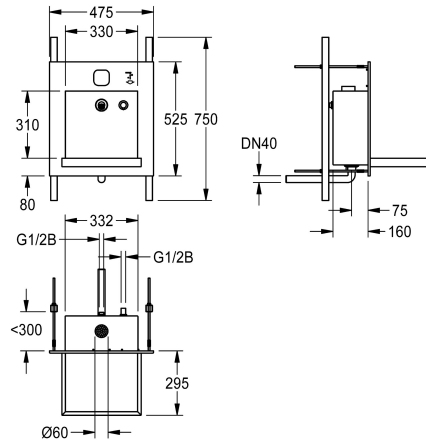

KWC ALL-IN-ONE

Kompletny zestaw umywalkowy woda, mydło do łazienek bez barier

Modell-Linie: ALL-IN-ONE | ALIO335

Umywalki | Umywalki pojedyncze

KWC-No.

2000101446

ALL-IN-ONE Kompletny zestaw umywalkowy woda, mydło, powietrze do łazienek bez barier

2000101447

ALL-IN-ONE Kompletny zestaw umywalkowy woda, mydło do łazienek bez barier

Moduł umywalkowy do zabudowy w ścianie. Woda, mydło. Odporny na wandalizm, specjalnie przystosowany do toalet publicznych na parkingach przydrożnych i piętrowych. Elementy techniczne dostępne z pomieszczenia serwisowego. W komplecie obudowa, wnęka funkcyjna oraz komora wykonane ze

szczołkowanej stali szlachetnej – wszystko zespawane ze sobą.

Wymiary zewnętrzne (szer. x wys. x głęb.): 475 x 530 x 390 mm
Głębokość występu komory poza lico modułu umywalkowego: 125 mm

Dane techniczne

Umiejscowienie komory
Komora - głębokość komory
Wykończenie powierzchni miski
Głębokość komory
Kształt miski
Szerokość komory
Kolor
Materiał
Kod materiałowy
Łączna głębokość
Łączna wysokość
Łączna szerokość
Przelew
Syfon w komplecie
Wykończenie powierzchni
Półka na baterię
Rodzaj montażu
Rodzaje zestawów odpływowych
Pozycja ujścia
Zestaw odpływowy w komplecie

W środku
40 mm
Matowe
450 mm
Prostokąt
330 mm
NO-COLOUR
Stal szlachetna
1.4301
470 mm
530 mm
475 mm
Nie
Nie
Matowe
Nie
Montaż podtynkowy
Zintegrowany zawór sitkowy (wspawany na stałe)
W środku z tyłu
Tak

Niezbędne akcesoria