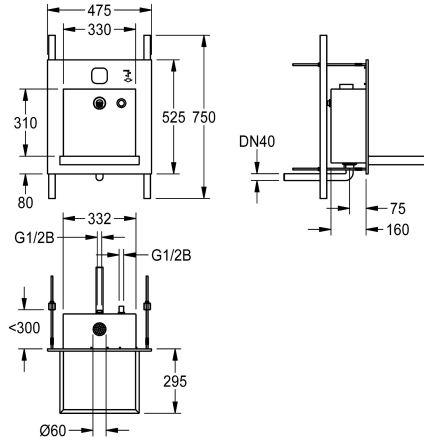

KWC ALL-IN-ONE

Washbasin unit, barrier-free, for water, soap

Modell-Linie: ALL-IN-ONE | ALIO335

Tvättställ | Tvättställ

KWC-No.

2000101446

ALL-IN-ONE washbasin unit, barrier-free, for water, soap, air

2000101447

ALL-IN-ONE washbasin unit, barrier-free, for water, soap

Washing unit for installation in the wall, barrier-free version, vandal-resistant, particularly suitable for public toilet facilities in car parks and parking decks. Function components accessible via service room. Complete unit with housing, user area and bowl made of

stainless steel, surface brushed, welded. Bowl projection 310 mm.

For the delivery of water and soap
Dimensions 475 x 530 x 470 mm (W x H x D)

Technical Data

skål placering

Skål- skål djup

Skål finish

Skål - djup

Skål form

Skål - vidd

Färg

Material

Materialkod

Övergripande djup

Total höjd

Total bredd

Bräddavlopp

vattenlös ingår

Ytfinish

Kran hylla

Typ av montering

Typ av avfallsbehållare

Avfalls håls placering

avfallsbehållare ingår

Mitten

40 mm

Satin yta

450 mm

Rektangel

330 mm

NO-COLOUR

Rostfritt stål

1.4301

470 mm

530 mm

475 mm

Nej

Nej

Satin yta

Nej

Infälld montering

Svetsat perforerad sil (ej avtagbar)

Bakre mitten

Ja

Nödvändiga tillbehör