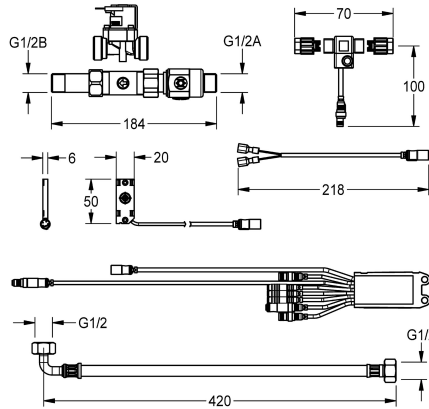

KWC Electronic tap components

Modell-Linie: PWC_A3000_OPEN | AQUA121
Armatura umywalkowa | Armatura elektroniczna

KWC-No.

2000101449

Elektroniczne elementy armatury do umywalki do bezdotykowego sterowania przepływem wody

Elektroniczne elementy armatury do modułu umywalkowego, do bezdotykowego sterowania dozowaniem wody. W skład wchodzi: sensor zbliżeniowy, moduł elektroniczny, zawór

elektromagnetyczny z blokadą, rura spłukująca, wąż oraz rozdzielacz elektryczny typu T, 24 V DC.