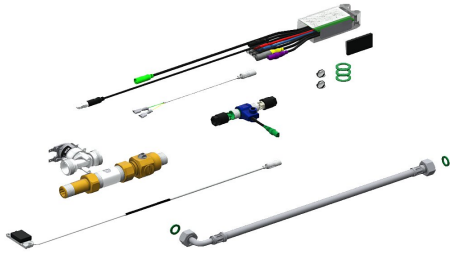

KWC Electronic tap components

Modell-Linie: PWC_A3000_OPEN | AQUA121
Armatura umywalkowa | Armatura elektroniczna

KWC-No.

2000101449

Elektroniczne elementy armatury do umywalki do bezdotykowego sterowania przepływem wody

Elektroniczne elementy armatury do modułu umywalkowego, do bezdotykowego sterowania dozowaniem wody. W skład wchodzi: sensor zbliżeniowy, moduł elektroniczny, zawór

elektromagnetyczny z blokadą, rura spłukująca, wąż oraz rozdzielacz elektryczny typu T, 24 V DC.

Nie

bez

Nie

Tak

Nie

KWC

Electronic tap components

Modell-Linie: PWC_A3000_OPEN | AQUA121