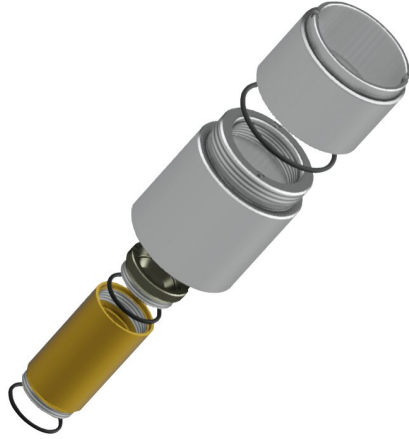

KWC

Juego de prolongación

Modell-Linie: AQUALINE | AQRM900
Duchas | Accesorios Ducha

KWC-No.

2000101451

Juego de prolongación para válvula de paso con cierre automático AQUALINE DN 15

Juego de extensión para grifo temporizado AQUALINE DN 15 para montaje en pared, compensación de la profundidad 33 mm,

apilable max. 1 vez.

Datos técnicos

Cantidad

1

Cantidad de unidades de medición

Piezas

Accesorio necesario

Llave para asiento de la válvula