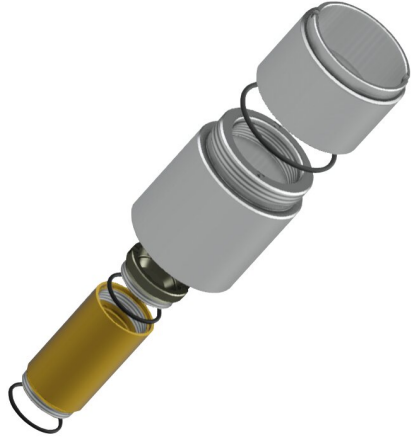

## KWC Kit prolongateur

Modell-Linie: AQUALINE | AQRM900  
Douches | Accessoires

### KWC-No.

**2000101451**

Kit prolongateur pour vanne à fermeture automatique DN 15  
AQUALINE

Kit d'extension pour robinet à passage direct DN 15 à fermeture automatique AQUALINE pour une installation encastrée, pour une

compensation en profondeur jusqu'à 33 mm, extensible 1 fois maximum.