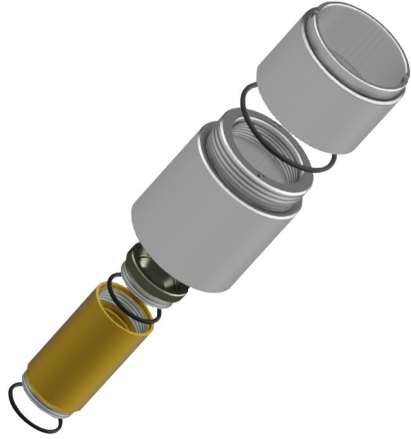

KWC

Zestaw przedłużający

Modell-Linie: AQUALINE | AQRM900

Armatura natryskowa | Wyposażenie dodatkowe do armatur natryskowych

KWC-No.

2000101451

Zestaw przedłużający do wyrównania głębokości 33 mm

Zestaw przedłużeń do baterii AQUALINE, samozamykających, przelotowych, DN 15, w wersji naściennej. Wymiary przedłużki: 33

mm, łączona max 1x.

Dane techniczne

Pojemność

1

Ilość uom

Sztuki

Niezbędne akcesoria

Klucz do gniazd zaworowych