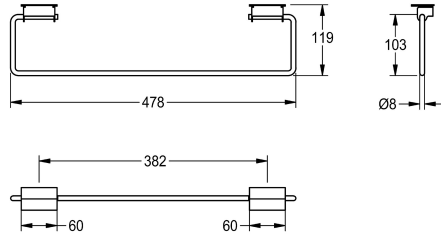

KWC SATURN Handdoekstang

Modell-Linie: SATURN | TB60
Wastafels | Toebehoren wastafels

KWC-No.

2000101452

Afmetingen 478 x 119 mm (B x H)

2030046200

Lengte 728 mm

Totale breedte

478 mm

728 mm

Handdoekstang voor KWC wasgooten, roestvrij staal, oppervlak zijdemat, materiaaldikte 8 mm (d), voor montage op de wasgoot, stang is flexibel en achteraf monteerbaar, één stang per wasplaats

nodig, inclusief bevestigingsmateriaal.

Afmetingen 478 x 119 mm (B x H)

Technical Data

Materiaal	Roestvrij staal
Materiaalcode	1.4301
Materiaaldikte	8 mm
Totale hoogte	119 mm
Totale breedte	478 mm
Pijpdiameter	8 mm
Oppervlakafwerking	Zijdeglans
Type bevestiging	Gelijmd
Type montage	Op product bevestigd

Roestvrij staal
1.4301
8 mm
119 mm
478 mm
8 mm
Zijdeglans
Gelijmd
Op product bevestigd