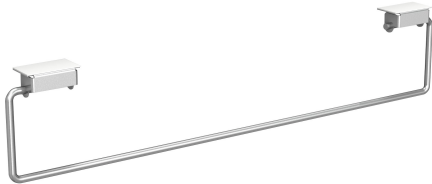

KWC SATURN Wieszak na ręczniki

Modell-Linie: SATURN | TB60
Umywalki | Wyposażenie dodatkowe do umywalk

KWC-No.

2000101452

Wymiary 478 x 119 mm (szer. x wys.)

2030046200

Szerokość 728 mm

Łączna szerokość

478 mm

728 mm

Wieszak na ręczniki do umywalk rynnowych KWC. Stal szlachetna, powierzchnia szlifowana matowa. Średnica 8 mm (s). Do zamocowania pod przednią krawędzią umywalki. Wieszak jest elastyczny z pamięcią kształtu. Wymagany jeden wieszak na

umywalkę. W komplecie zestaw montażowy.

Wymiary 478 x 119 mm (szer. x wys.)

Dane techniczne

Materiał	Stal szlachetna
Kod materiałowy	1.4301
Grubość materiału	8 mm
Łączna wysokość	119 mm
Łączna szerokość	478 mm
Średnica rury	8 mm
Wykończenie powierzchni	Matowe
Rodzaj mocowania	Klejony
Rodzaj montażu	Montaż na produkcie

Materiał	Stal szlachetna
Kod materiałowy	1.4301
Grubość materiału	8 mm
Łączna wysokość	119 mm
Łączna szerokość	478 mm
Średnica rury	8 mm
Wykończenie powierzchni	Matowe
Rodzaj mocowania	Klejony
Rodzaj montażu	Montaż na produkcie