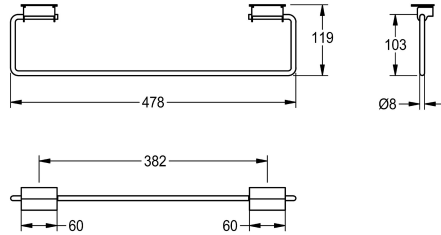

KWC SATURN Wieszak na ręczniki

Modell-Linie: SATURN | TB60
Umywalki | Wyposażenie dodatkowe do umywalk

KWC-No.

2000101452

Wymiary 478 x 119 mm (szer. x wys.)

2030046200

Szerokość 728 mm

Łączna szerokość

478 mm

728 mm

Wieszak na ręczniki do umywalk rynnowych KWC. Stal szlachetna, powierzchnia szlifowana matowa. Średnica 8 mm (s). Do zamocowania pod przednią krawędzią umywalki. Wieszak jest elastyczny z pamięcią kształtu. Wymagany jeden wieszak na

umywalkę. W komplecie zestaw montażowy.

Wymiary 478 x 119 mm (szer. x wys.)

Dane techniczne

Materiał	Stal szlachetna
Kod materiałowy	1.4301
Grubość materiału	8 mm
Łączna wysokość	119 mm
Łączna szerokość	478 mm
Średnica rury	8 mm
Wykończenie powierzchni	Matowe
Rodzaj mocowania	Klejony
Rodzaj montażu	Montaż na produkcie

Materiał	Stal szlachetna
Kod materiałowy	1.4301
Grubość materiału	8 mm
Łączna wysokość	119 mm
Łączna szerokość	478 mm
Średnica rury	8 mm
Wykończenie powierzchni	Matowe
Rodzaj mocowania	Klejony
Rodzaj montażu	Montaż na produkcie