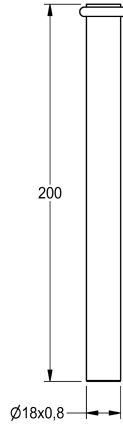

KWC

Splachovací trubka pro PROTRONIC

Modell-Linie: PROTRONIC | ZAQUA057

Splachovací armatury | Příslušenství Splachovací systémy

KWC-No.

2000101459

Splachovací trubka, délka 200 mm, přímá

2000101461

Splachovací trubka, délka 200 mm, vychýlení 30 mm

2000101462

Splachovací trubka, délka 200 mm, vychýlení 40 mm

Splachovací trubka pro pisoárové splachovače PROTRONIC pro montáž na stěnu, délka 200 mm, rovná, leštěná mosaz,

chromovaná.

Technické údaje

Typ splachovací trubky

trubka pisoáru

S klikou

Ne