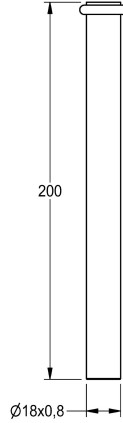

KWC

Spülrohr für PROTRONIC-Urinalspüler

Modell-Linie: PROTRONIC | ZAQUA057
Spülarmaturen | Zubehör Spülsysteme

KWC-Nr.

2000101459

Spülrohr, Länge 200 mm, gerade

2000101461

Spülrohr, Länge 200 mm, Kröpfung 30 mm

2000101462

Spülrohr, Länge 200 mm, Kröpfung 40 mm

Spülrohr für PROTRONIC-Urinalspüler für Aufputzmontage, Länge 200 mm, gerade, Messing poliert verchromt.

Technische Daten

Typ des Spülrohrs

Urinalrohr

Mit Kröpfung