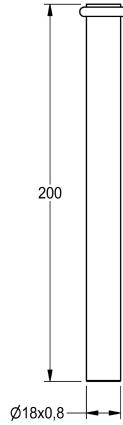

KWC

Spülrohr für PROTRONIC-Urinalspüler

Modell-Linie: PROTRONIC | ZAQUA057
Spülarmaturen | Zubehör Spülsysteme

KWC-Nr.

2000101459

Spülrohr, Länge 200 mm, gerade

2000101461

Spülrohr, Länge 200 mm, Kröpfung 30 mm

2000101462

Spülrohr, Länge 200 mm, Kröpfung 40 mm

Spülrohr für PROTRONIC-Urinalspüler für Aufputzmontage, Länge 200 mm, gerade, Messing poliert verchromt.

Technische Daten

Typ des Spülrohrs

Urinalrohr

mit Kröpfung