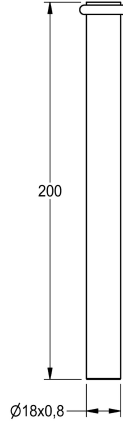

### Tubo de descarga

Modell-Linie: PROTRONIC | ZAQUA057

Sistemas de descarga | Accesorios grifería de enjuague

#### KWC-No.

**2000101459**

Tubo de descarga, longitud 200 mm, recto

**2000101461**

Codo de 30 mm

**2000101462**

Codo de 40 mm

Tubo de descarga para descarga de urinario PROTRONIC para instalación en superficie, longitud 200 mm, recto, latón pulido