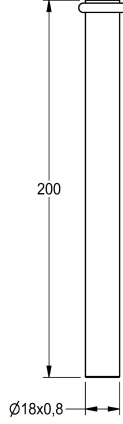

KWC Huuhteluputki

Modell-Linie: PROTRONIC | ZAQUA057
Huuhtelujärjestelmät | Huuhtelun täydennysosat

KWC-No.

2000101459

Suora

2000101461

30 mm:n siirtymä

2000101462

Mutka 40 mm

Flushing pipe for PROTRONIC urinal flush valve for surface installation, length 200 mm, polished chromium-plated brass.

Straight

Tekniset tiedot

Huuhteluletkun tyyppi

URINAL-PIPE-EVEN

Taivutetulla putkella