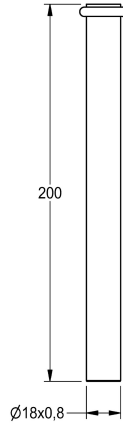

KWC

Tuyau d'évacuation

Modell-Linie: **PROTRONIC | ZAQUA057**

Systèmes de rinçage | Accessoires robinetteries de rinçage

KWC-No.

2000101459

Tuyau d'évacuation, longueur 200 mm, droite

2000101461

Coude 30 mm

2000101462

Coude 40 mm

Tuyau d'évacuation pour robinet de chasse d'eau de l'urinoir PROTRONIC à installer en surface, longueur 200 mm, laiton chromé brillant.

droite

Données techniques

Type de tuyau de rinçage