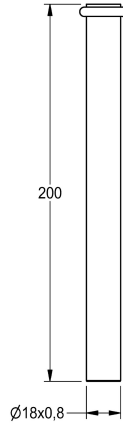

KWC

Tuyau d'évacuation

Modell-Linie: **PROTRONIC | ZAQUA057**

Systèmes de rinçage | Accessoires robinetteries de rinçage

KWC-No.

2000101459

Tuyau d'évacuation, longueur 200 mm, droite

2000101461

Coude 30 mm

2000101462

Coude 40 mm

Tuyau d'évacuation pour robinet de chasse d'eau de l'urinoir PROTRONIC à installer en surface, longueur 200 mm, laiton chromé brillant.

droite

Données techniques

Type de tuyau de rinçage

Tubulure pour urinoir

Avec excentrique

Non

teamNumber

0