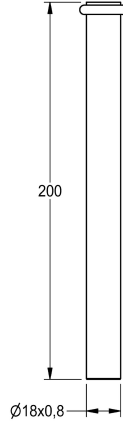

### Tuyau d'évacuation

Modell-Linie: PROTRONIC | ZAQUA057

Systèmes de rinçage | Accessoires robinetteries de rinçage

#### KWC-No.

---

**2000101459**

Tuyau d'évacuation, longueur 200 mm, droite

---

**2000101461**

Coude 30 mm

---

**2000101462**

Coude 40 mm

Tuyau d'évacuation pour robinet de chasse d'eau de l'urinoir PROTRONIC à installer en surface, longueur 200 mm, laiton chromé brillant.

droite