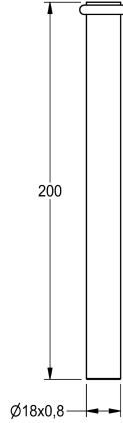

KWC

Tubo di cacciata

Modell-Linie: PROTRONIC | ZAQUA057

Rubineria di flussaggio | Accessori per flussometri

KWC-No.

2000101459

Tubo di cacciata, lunghezza 200 mm, diritto

2000101461

Ansa 30 mm

2000101462

Ansa 40 mm

Tubo di scarico per flussometro per orinatoio PROTRONIC per installazione superficiale, lunghezza 200 mm, ottone cromato

lucido.

Dati tecnici

Tipologia della tubazione di flussaggio