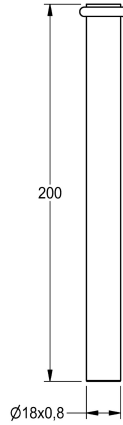

KWC Valpijp

Modell-Linie: PROTRONIC | ZAQUA057
Spoelsystemen | Toebehoren spoelsystemen

KWC-No.

2000101459

Valpijp, lengte 200 mm, rechte

2000101461

Valpijp, lengte 200 mm, sprong 30 mm

2000101462

Valpijp, lengte 200 mm, sprong 40 mm

Flushing pipe for PROTRONIC urinal flush valve for surface installation, length 200 mm, polished chromium-plated brass.

Straight

Technical Data

Type spoelleiding

URINAL-PIPE-EVEN