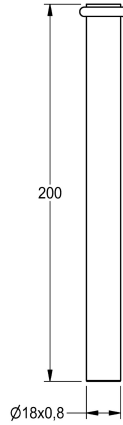

## KWC

Rura spłukująca do PROTRONIC spłuczka do pisuaru

Modell-Linie: PROTRONIC | ZAQUA057

Armatura spłukująca | Wyposażenie dodatkowe do armatur spłukujących

#### 2000101459

Rura spłukująca, długość 200 mm, proste

#### 2000101461

Rura spłukująca, długość 200 mm, wygięcie 30 mm

#### 2000101462

Rura spłukująca, długość 200 mm, wygięcie 40 mm

Flushing pipe for PROTRONIC urinal flush valve for surface installation, length 200 mm, polished chromium-plated brass.

Straight