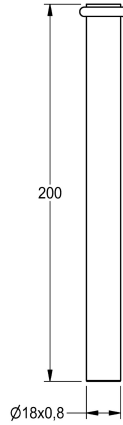

KWC

Flushing pipe for PROTRONIC urinal flush

Modell-Linie: PROTRONIC | ZAQUA057

Spolssystem | Kompletterande delar spolningar

KWC-No.

2000101459

Flushing pipe, length 200 mm, straight

2000101461

Flushing pipe, length 200 mm, crank 30 mm

2000101462

Flushing pipe, length 200 mm, crank 40 mm

Flushing pipe for PROTRONIC urinal flush valve for surface installation, length 200 mm, polished chromium-plated brass.

Straight

Technical Data

typ av spolrör

URINAL-PIPE-EVEN

Med vev

Nej