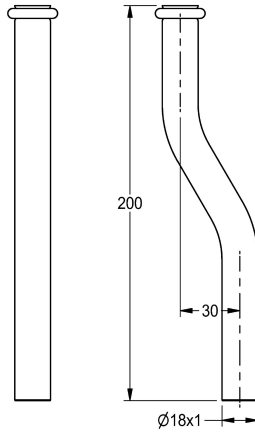

KWC

Splachovací trubka pro PROTRONIC

Modell-Linie: PROTRONIC | ZAQUA059

Splachovací armatury | Příslušenství Splachovací systémy

KWC-No.

2000101459

Splachovací trubka, délka 200 mm, přímá

2000101461

Splachovací trubka, délka 200 mm, vychýlení 30 mm

2000101462

Splachovací trubka, délka 200 mm, vychýlení 40 mm

Splachovací trubka pro pisoárové splachovače PROTRONIC pro montáž na stěnu, délka 200 mm, se zalomením 30 mm, leštěná

mosaz, chromovaná.

Technické údaje

Klika

30 mm

Typ splachovací trubky

trubka pisoáru

S klikou

ano