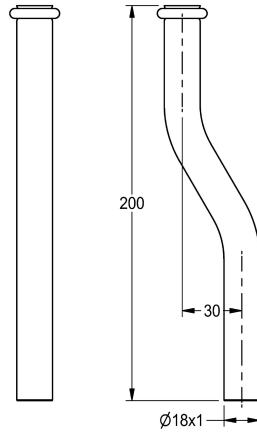

#### KWC-Nr.

---

**2000101459**

Spülrohr, Länge 200 mm, gerade

---

**2000101461**

Spülrohr, Länge 200 mm, Kröpfung 30 mm

---

**2000101462**

Spülrohr, Länge 200 mm, Kröpfung 40 mm

---

Spülrohr für PROTRONIC-Urinalspüler für Aufputzmontage, Länge 200 mm, mit Kröpfung 30 mm, Messing poliert verchromt.

#### Technische Daten

---

Kröpfung

---

30 mm

---

Typ des Spülrohrs

---