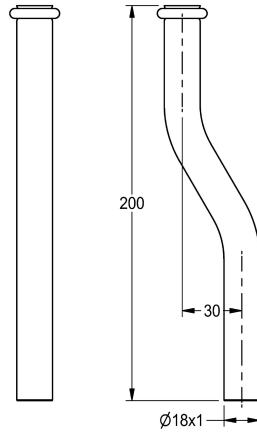

#### KWC-Nr.

---

**2000101459**

Spülrohr, Länge 200 mm, gerade

---

**2000101461**

Spülrohr, Länge 200 mm, Kröpfung 30 mm

---

**2000101462**

Spülrohr, Länge 200 mm, Kröpfung 40 mm

---

Spülrohr für PROTRONIC-Urinalspüler für Aufputzmontage, Länge 200 mm, mit Kröpfung 30 mm, Messing poliert verchromt.

#### Technische Daten

---

Kröpfung
Typ des Spülrohrs
Mit Kröpfung
teamNumber

---

---

30 mm
Urinalrohr
ja
0

---