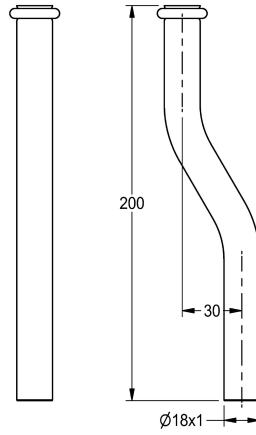

#### KWC-Nr.

---

**2000101459**

Spülrohr, Länge 200 mm, gerade

---

**2000101461**

Spülrohr, Länge 200 mm, Kröpfung 30 mm

---

**2000101462**

Spülrohr, Länge 200 mm, Kröpfung 40 mm

---

Spülrohr für PROTRONIC-Urinalspüler für Aufputzmontage, Länge 200 mm, mit Kröpfung 30 mm, Messing poliert verchromt.

#### Technische Daten

---

Kröpfung

---

30 mm

---

Typ des Spülrohrs

---