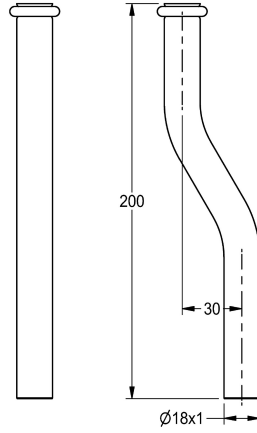

KWC

Tubo de descarga

Modell-Linie: PROTRONIC | ZAQUA059

Sistemas de descarga | Accesorios grifería de enjuague

KWC-No.

2000101459

Tubo de descarga, longitud 200 mm, recto

2000101461

Codo de 30 mm

2000101462

Codo de 40 mm

Tubo de descarga para descarga de urinario PROTRONIC para instalación en superficie, longitud 200 mm, codo de 30 mm, latón

pulido cromado.

Datos técnicos

ATT-WS-CRANK

30 mm

Tipo de tubo de descarga

URINAL-PIPE-EVEN

Monomando

Si