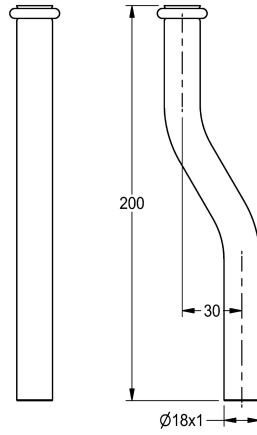

KWC

Alimentation de rinçage

Modell-Linie: PROTRONIC | ZAQUA059

Systèmes de rinçage | Accessoires robinetteries de rinçage

KWC-No.

2000101459

Tuyau d'évacuation, longueur 200 mm, droite

2000101461

Coude 30 mm

2000101462

Coude 40 mm

Tuyau d'évacuation pour robinet de chasse d'eau de l'urinoir PROTRONIC à installer en surface, longueur 200 mm, laiton chromé brillant.

Avec coude 30 mm

Données techniques

Excentrique

Type de tuyau de rinçage

Avec excentrique

30 mm

Tubulure pour urinoir

Oui