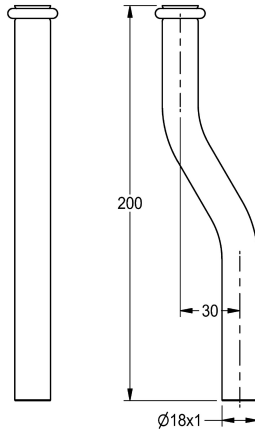

KWC

Alimentation de rinçage

Modell-Linie: PROTRONIC | ZAQUA059

Systèmes de rinçage | Accessoires robinetteries de rinçage

KWC-No.

2000101459

Tuyau d'évacuation, longueur 200 mm, droite

2000101461

Coude 30 mm

2000101462

Coude 40 mm

Tuyau d'évacuation pour robinet de chasse d'eau de l'urinoir PROTRONIC à installer en surface, longueur 200 mm, laiton chromé brillant.

Avec coude 30 mm

Données techniques

Excentrique

Type de tuyau de rinçage

Avec excentrique

teamNumber

30 mm

Tubulure pour urinoir

Oui

0