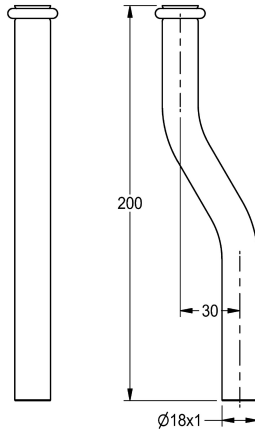

KWC

Alimentation de rinçage

Modell-Linie: PROTRONIC | ZAQUA059

Systèmes de rinçage | Accessoires robinetteries de rinçage

KWC-No.

2000101459

Tuyau d'évacuation, longueur 200 mm, droite

2000101461

Coude 30 mm

2000101462

Coude 40 mm

Tuyau d'évacuation pour robinet de chasse d'eau de l'urinoir PROTRONIC à installer en surface, longueur 200 mm, laiton chromé brillant.

Avec coude 30 mm

Données techniques

Excentrique

Type de tuyau de rinçage

Avec excentrique

30 mm

Tubulure pour urinoir

Oui