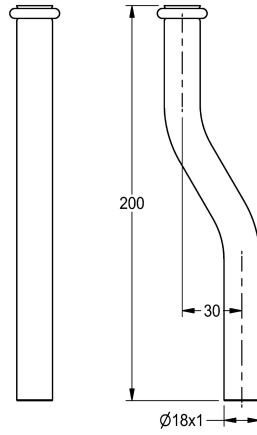

KWC

Tubo di cacciata

Modell-Linie: PROTRONIC | ZAQUA059

Rubineria di flussaggio | Accessori per flussometri

KWC-No.

2000101459

Tubo di cacciata, lunghezza 200 mm, diritto

2000101461

Ansa 30 mm

2000101462

Ansa 40 mm

Tubo di scarico per flussometro per orinatoio PROTRONIC per installazione superficiale, lunghezza 200 mm, ottone cromato

lucido.

Dati tecnici

Gomito

30 mm