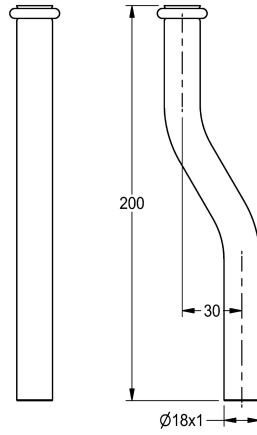

## KWC

Tubo di cacciata

Modell-Linie: PROTRONIC | ZAQUA059

Rubinetteria di flussaggio | Accessori per flussometri

### KWC-No.

**2000101459**

Tubo di cacciata, lunghezza 200 mm, diritto

**2000101461**

Ansa 30 mm

**2000101462**

Ansa 40 mm

Tubo di scarico per flussometro per orinatoio PROTRONIC per installazione superficiale, lunghezza 200 mm, ottone cromato

### Dati tecnici

Gomito

30 mm

Tipologia della tubazione di flussaggio

URINAL-PIPE-EVEN

Con gomito

Sì