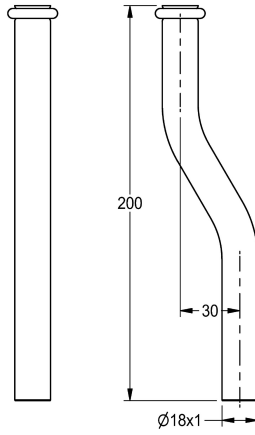

KWC Valpijp

Modell-Linie: PROTRONIC | ZAQUA059
Spoelsystemen | Toebehoren spoelsystemen

KWC-No.

2000101459

Valpijp, lengte 200 mm, rechte

2000101461

Valpijp, lengte 200 mm, sprong 30 mm

2000101462

Valpijp, lengte 200 mm, sprong 40 mm

Flushing pipe for PROTRONIC urinal flush valve for surface installation, length 200 mm, polished chromium-plated brass.

With crank 30 mm

Technical Data

Sprong

30 mm

Type spoelleiding

URINAL-PIPE-EVEN

Met sprong

Ja