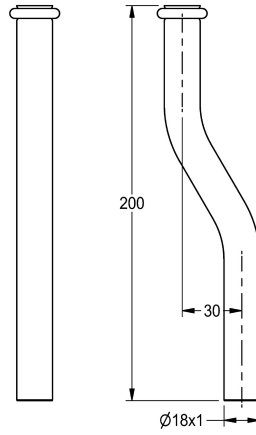

#### KWC-No.

---

**2000101459**

Rura spłukująca, długość 200 mm, proste

---

**2000101461**

Rura spłukująca, długość 200 mm, wygięcie 30 mm

---

**2000101462**

Rura spłukująca, długość 200 mm, wygięcie 40 mm

---

Flushing pipe for PROTRONIC urinal flush valve for surface installation, length 200 mm, polished chromium-plated brass.

With crank 30 mm

#### Dane techniczne

---

Uskok rury (odsadzka)

---

---

30 mm

---

---