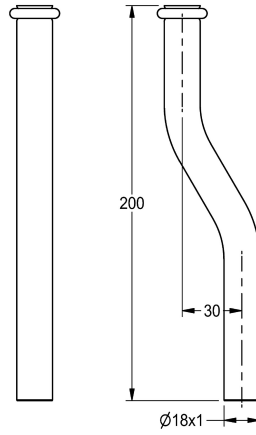

KWC Flushing pipe

Modell-Linie: **PROTRONIC | ZAQUA059**
Spolssystem | Kompletterande delar spolningar

KWC-No.

2000101459

Flushing pipe, length 200 mm, straight

2000101461

Flushing pipe, length 200 mm, crank 30 mm

2000101462

Flushing pipe, length 200 mm, crank 40 mm

Flushing pipe for PROTRONIC urinal flush valve for surface installation, length 200 mm, polished chromium-plated brass.

With crank 30 mm

Technical Data

ATT-WS-CRANK

30 mm

typ av spolrör

URINAL-PIPE-EVEN

Med vev

Ja