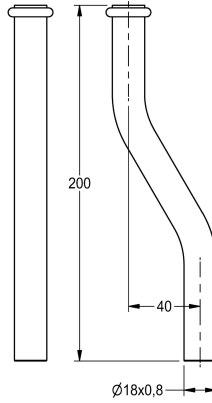

KWC

Splachovací trubka pro PROTRONIC

Modell-Linie: PROTRONIC | ZAQUA060

Splachovací armatury | Příslušenství Splachovací systémy

KWC-No.

2000101459

Splachovací trubka, délka 200 mm, přímá

2000101461

Splachovací trubka, délka 200 mm, vychýlení 30 mm

2000101462

Splachovací trubka, délka 200 mm, vychýlení 40 mm

Splachovací trubka pro pisoárové splachovače PROTRONIC pro montáž na stěnu, délka 200 mm, se zalomením 40 mm, leštěná

mosaz, chromovaná.

Technické údaje

Klika

40 mm

Typ splachovací trubky

trubka pisoáru

S klikou

ano