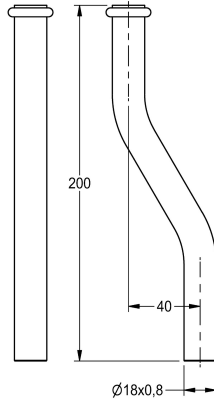

KWC

Spülrohr für PROTRONIC-Urinalspüler

Modell-Linie: PROTRONIC | ZAQUA060
Spülarmaturen | Zubehör Spülsysteme

KWC-Nr.

2000101459

Spülrohr, Länge 200 mm, gerade

2000101461

Spülrohr, Länge 200 mm, Kröpfung 30 mm

2000101462

Spülrohr, Länge 200 mm, Kröpfung 40 mm

Spülrohr für PROTRONIC-Urinalspüler für Aufputzmontage, Länge 200 mm, mit Kröpfung 40 mm, Messing poliert verchromt.

Technische Daten

Kröpfung

40 mm

Typ des Spülrohrs

Urinalrohr

mit Kröpfung

ja
