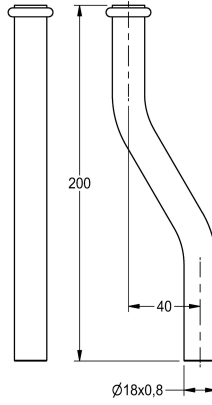

KWC

Spülrohr für PROTRONIC-Urinalspüler

Modell-Linie: PROTRONIC | ZAQUA060
Spülarmaturen | Zubehör Spülsysteme

KWC-Nr.

2000101459

Spülrohr, Länge 200 mm, gerade

2000101461

Spülrohr, Länge 200 mm, Kröpfung 30 mm

2000101462

Spülrohr, Länge 200 mm, Kröpfung 40 mm

Spülrohr für PROTRONIC-Urinalspüler für Aufputzmontage, Länge 200 mm, mit Kröpfung 40 mm, Messing poliert verchromt.

Technische Daten

Kröpfung

40 mm

Typ des Spülrohrs

Urinalrohr

Mit Kröpfung

ja

teamNumber

0
